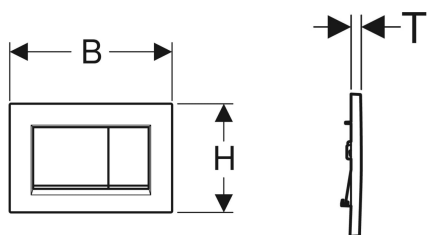

## Geberit Sigma30 Betätigungsplatte für 2-Mengen-Spülung

Beispielbild

### Verwendungszwecke

- Zur Spülauslösung bei Sigma UP-Spülkästen

### Technische Daten

Betätigungskraft (N) max. | 20 N

- 2 Drückerstangen

Art.-Nr.	Farbe / Oberfläche	Werkstoff	B	H	T
115.883.01.1	Platte und Tasten: weiß matt lackiert, easy-to-clean-beschichtet Designstreifen: weiß	Kunststoff	24.6 cm	16.4 cm	1.2 cm
115.883.11.1	Platte und Tasten: weiß Designstreifen: weiß matt	Kunststoff	24.6 cm	16.4 cm	1.2 cm
115.883.14.1	Platte und Tasten: schwarz matt lackiert, easy-to-clean-beschichtet Designstreifen: glanzverchromt	Kunststoff	24.6 cm	16.4 cm	1.2 cm
115.883.16.1	Platte und Tasten: schwarz matt lackiert, easy-to-clean-beschichtet Designstreifen: schwarz	Kunststoff	24.6 cm	16.4 cm	1.2 cm
115.883.DW.1	Platte und Tasten: schwarz Designstreifen: schwarz matt	Kunststoff	24.6 cm	16.4 cm	1.2 cm
115.883.JQ.1	Platte und Tasten: mattchrom-lackiert, easy-to-clean-beschichtet Designstreifen: glanzverchromt	Kunststoff	24.6 cm	16.4 cm	1.2 cm
115.883.JT.1	Platte und Tasten: weiß matt lackiert, easy-to-clean-beschichtet Designstreifen: glanzverchromt	Kunststoff	24.6 cm	16.4 cm	1.2 cm
115.883.KH.1	Platte und Tasten: glanzverchromt Designstreifen: mattverchromt	Kunststoff	24.6 cm	16.4 cm	1.2 cm
115.883.KJ.1	Platte und Tasten: weiß Designstreifen: glanzverchromt	Kunststoff	24.6 cm	16.4 cm	1.2 cm
115.883.KK.1	Platte und Tasten: weiß Designstreifen: vergoldet	Kunststoff	24.6 cm	16.4 cm	1.2 cm
115.883.KM.1	Platte und Tasten: schwarz Designstreifen: glanzverchromt	Kunststoff	24.6 cm	16.4 cm	1.2 cm