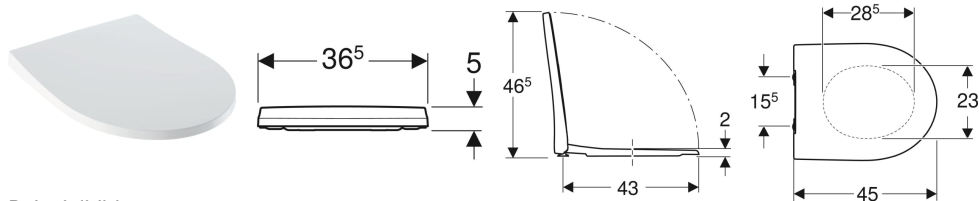

**Geberit iCon WC-Sitz schmales Design**

Beispielbild

**Eigenschaften**

- WC-Deckel überlappend
- Schlankes Design
- Antibakteriell

**Technische Daten**

Werkstoff	Duroplast
Befestigungsabstand	15.5 cm

Art.-Nr.	Farbe / Oberfläche	B	H	T	QuickRelease-Scharniere	Absenkautomatik	Befestigung	Scharnierwerkstoff
500.835.01.1	weiß / glänzend	36.5 cm	5 cm	45 cm	ja	ja	von oben	Messing verchromt
574950000	weiß / glänzend	36.5 cm	5 cm	45 cm	nein	ja	von oben	Messing verchromt