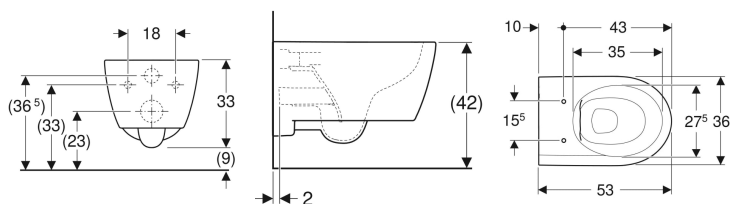

Geberit iCon Wand-WC Tiefspüler, geschlossenes Keramikdesign, Rimfree

Beispielbild

Verwendungszwecke

- Für UP-Spülkästen
- Für Druckspüler

Eigenschaften

- Wandhängend
- Tiefspül-WC
- Spülrandlose WC-Keramik mit Rimfree-Spültechnik
- Spült mit 4 l

- Typ 1, Vollmenge 6 / 5 / 4 l, nach EN 997
- Typ 2 nach EN 997
- Einfache Befestigung mit Easy Fast Fixing (Typ EFF3)
- Verdeckte Befestigung
- Geschlossenes Keramikdesign

Technische Daten

Werkstoff	Sanitärkeramik
Befestigungsabstand	18 cm
Höhenverstellbar	Nein

Lieferumfang

- Befestigungsmaterial

Zusätzlich zu bestellen

- WC-Sitz

Art.-Nr.	Farbe / Oberfläche	B	H	T
501.661.00.1	weiß	36 cm	33 cm	53 cm
501.661.00.8	weiß / KeraTect	36 cm	33 cm	53 cm