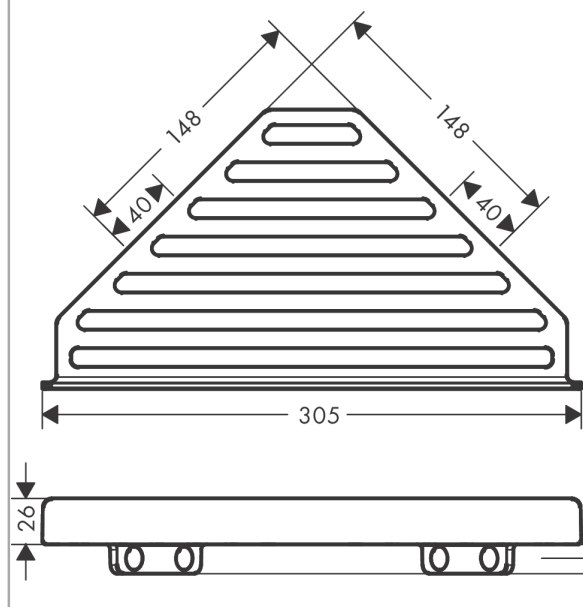

AddStoris Seifenkorb

Oberfläche: **Chrom** Artikelnummer: **41741000**

Beschreibung

Merkmale

- Wandmontage
- Material Halteelement: Metall
- mit Befestigungsmaterial
- verdeckte Befestigung
- Bohrabstand: 40 mm
- Durchmesser Bohrloch: 6 mm
- kann auch als Ablagefläche verwendet werden

Designpreise

reddot winner 2021

Produktabbildung

Maßzeichnung

AddStoris
Seifenkorb

Oberfläche: **Chrom** Artikelnummer: **41741000**

Explosionszeichnung

Baujahr: >04/21