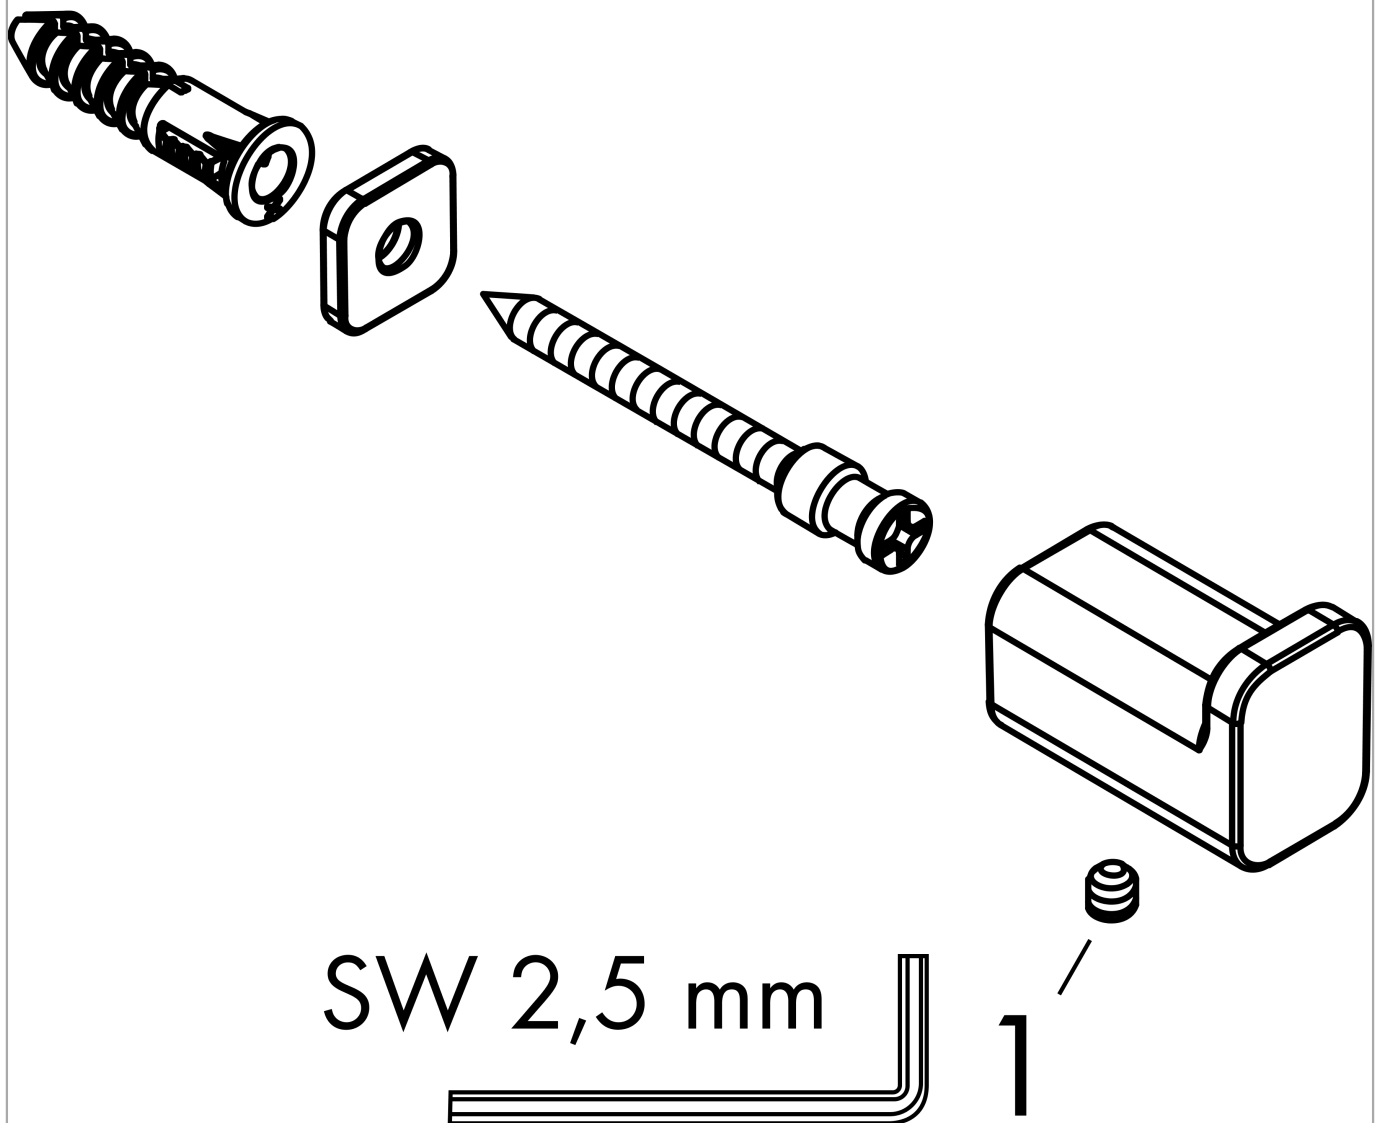

**AddStoris
Handtuchhaken**

Oberfläche: **Chrom** Artikelnummer: **41742000**

Beschreibung

Merkmale

- Wandmontage
- Material: Metall
- mit Befestigungsmaterial
- verdeckte Befestigung
- Durchmesser Bohrloch: 6 mm

Designpreise

reddot winner 2021

Produktabbildung

Maßzeichnung

AddStoris
 Handtuchhaken
 Oberfläche: Chrom Artikelnummer: 41742000

Explosionszeichnung

Baujahr: >04/21

AddStoris
Handtuchhaken
 Oberfläche: **Chrom** Artikelnummer: **41742000**

Ersatzteilliste

Baujahr: >04/21

Pos.	Beschreibung	Artikelnummer	PG	VE
1	Madenschraube M5x6	94810000	-	1