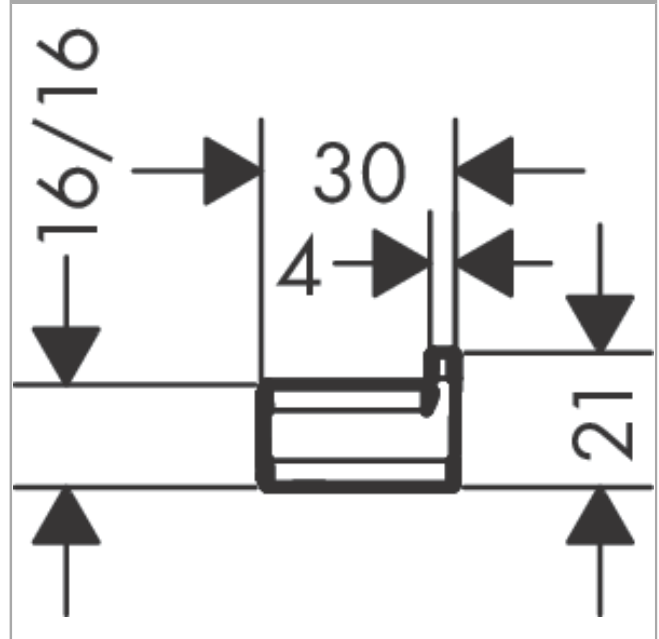

**AddStoris
Handtuchhaken**

Oberfläche: **Chrom** Artikelnummer: **41742000**

Beschreibung

Merkmale

- Wandmontage
- Material: Metall
- mit Befestigungsmaterial
- verdeckte Befestigung
- Durchmesser Bohrloch: 6 mm

Designpreise

reddot winner 2021

Produktabbildung

Maßzeichnung

AddStoris
 Handtuchhaken
 Oberfläche: Chrom Artikelnummer: 41742000

Explosionszeichnung

Baujahr: >04/21

AddStoris
Handtuchhaken
 Oberfläche: **Chrom** Artikelnummer: **41742000**

Ersatzteilliste

Baujahr: >04/21

Pos.	Beschreibung	Artikelnummer	PG	VE
1	Madenschraube M5x6	94810000	-	1