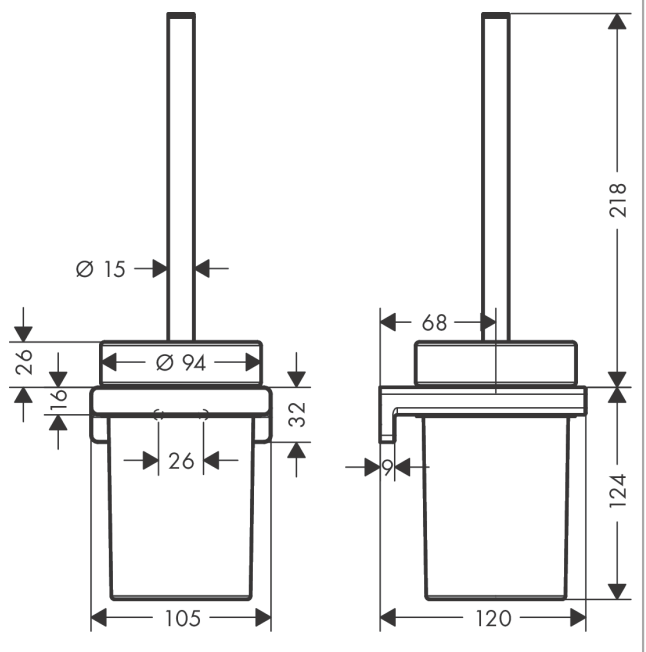

##### Merkmale

- Wandmontage
- Material: Metall, Glas
- Material Einsatz: Mattglas
- mit herausnehmbarem Einsatz
- mit Befestigungsmaterial
- verdeckte Befestigung
- Bohrabstand: 26 mm
- Durchmesser Bohrloch: 6 mm

#### Produktabbildung

#### Maßzeichnung

**AddStoris**

**Toilettenbürstenhalter Wandmontage**

Oberfläche: **Chrom** Artikelnummer: **41752000**

**Explosionszeichnung**

Baujahr: >04/21

**AddStoris**

**Toilettenbürstenhalter Wandmontage**