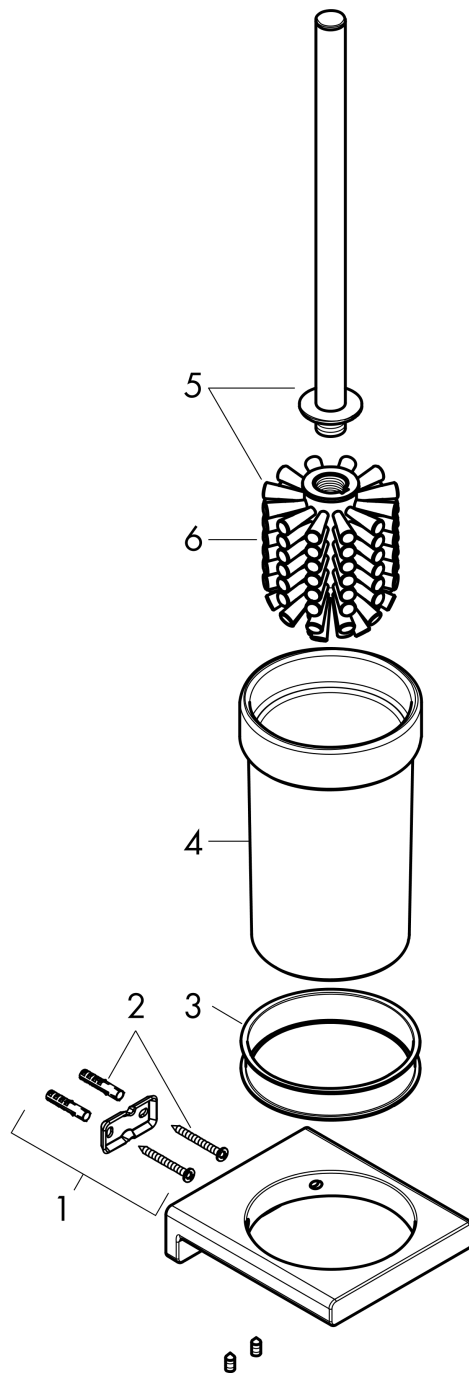

### Toilettenbürstenhalter Wandmontage

Oberfläche: **Chrom** Artikelnummer: **41752000**

##### Merkmale

- Wandmontage
- Material: Metall, Glas
- Material Einsatz: Mattglas
- mit herausnehmbarem Einsatz
- mit Befestigungsmaterial
- verdeckte Befestigung
- Bohrabstand: 26 mm
- Durchmesser Bohrloch: 6 mm

#### Maßzeichnung

**AddStoris**

**Toilettenbürstenhalter Wandmontage**

Oberfläche: **Chrom** Artikelnummer: **41752000**

**Explosionszeichnung**

Baujahr: >04/21

**AddStoris**

**Toilettenbürstenhalter Wandmontage**

Oberfläche: **Chrom** Artikelnummer: **41752000**

**Ersatzteilliste**

Baujahr: >04/21

| Pos. | Beschreibung              | Artikelnummer | PG      | VE |
|------|---------------------------|---------------|---------|----|
| 1    | Halteelement              | 94165000      | 8,76 €  | 1  |
| 2    | Befestigungsteile         | 40915000      | 12,12 € | 1  |
| 3    | Kunststoffring            | 94204000      | 18,24 € | 1  |
| 4    | Glaseinsatz               | 94201000      | 22,20 € | 1  |
| 5    | Stiel mit Bürste          | 94171000      | 34,44 € | 1  |
| 6    | WC-Bürste schwarz Ø 75 mm | 93822000      | 12,12 € | 1  |